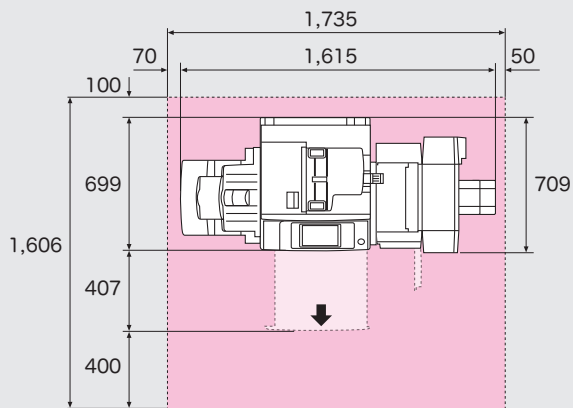

■寸法図

ApeosPort-V 4070 / 3070

DocuCentre-V 4070 / 3070

単位: mm

●本体

●本体+サイドトレイ +フィニッシャー A1

●本体+サイドトレイ +フィニッシャー B1+中とじユニット

●本体+サイドトレイ +中とじフィニッシャー C3 / フィニッシャー C3

*1: 中とじフィニッシャー C3 *2: フィニッシャー C3

●本体+サイドトレイ+ウイングテーブル +中とじフィニッシャー C3 / フィニッシャー C3 +紙折りユニット CD1 +大容量給紙トレイ (1 段)

*1: 中とじフィニッシャー C3 *2: フィニッシャー C3

■設置面積図

ApeosPort-V 4070 / 3070

DocuCentre-V 4070 / 3070

単位: mm

●本体

●本体+サイドトレイ
+フィニッシャー A1

●本体+サイドトレイ
+フィニッシャー B1+中とじユニット

●本体+サイドトレイ
+中とじフィニッシャー C3

●本体+サイドトレイ+ウイングテーブル
+中とじフィニッシャー C3+紙折りユニット CD1
+大容量給紙トレイ (1段)