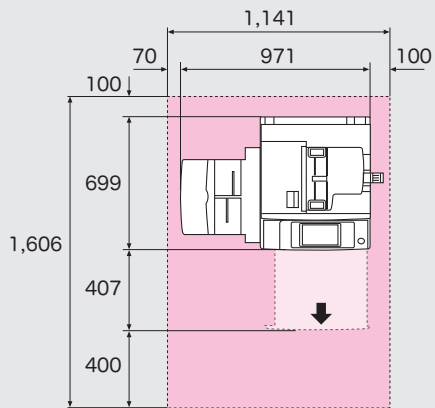

■寸法図

ApeosPort-V 4070 / 3070

DocuCentre-V 4070 / 3070

単位: mm

●本体

●本体+サイドトレイ +フィニッシャー A1

●本体+サイドトレイ +フィニッシャー B1+中とじユニット

●本体+サイドトレイ +中とじフィニッシャー C3 / フィニッシャー C3

*1: 中とじフィニッシャー C3 *2: フィニッシャー C3

●本体+サイドトレイ+ウイングテーブル +中とじフィニッシャー C3 / フィニッシャー C3 +紙折りユニット CD1 +大容量給紙トレイ (1 段)

*1: 中とじフィニッシャー C3 *2: フィニッシャー C3

■設置面積図

ApeosPort-V 4070 / 3070

DocuCentre-V 4070 / 3070

単位: mm

●本体

●本体+サイドトレイ
+フィニッシャー A1

●本体+サイドトレイ
+フィニッシャー B1+中とじユニット

●本体+サイドトレイ
+中とじフィニッシャー C3

●本体+サイドトレイ+ウイングテーブル
+中とじフィニッシャー C3+紙折りユニット CD1
+大容量給紙トレイ (1段)