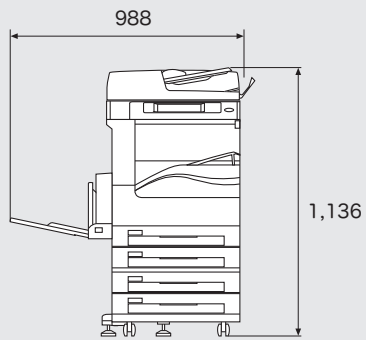

■寸法図

ApeosPort-V 4070 / 3070

DocuCentre-V 4070 / 3070

単位: mm

●本体

●本体+サイドトレイ +フィニッシャー A1

●本体+サイドトレイ +フィニッシャー B1+中とじユニット

●本体+サイドトレイ +中とじフィニッシャー C3 / フィニッシャー C3

*1: 中とじフィニッシャー C3 *2: フィニッシャー C3

●本体+サイドトレイ+ウイングテーブル +中とじフィニッシャー C3 / フィニッシャー C3 +紙折りユニット CD1 +大容量給紙トレイ (1 段)

*1: 中とじフィニッシャー C3 *2: フィニッシャー C3

■設置面積図

ApeosPort-V 4070 / 3070

DocuCentre-V 4070 / 3070

単位: mm

●本体

●本体+サイドトレイ
+フィニッシャー A1

●本体+サイドトレイ
+フィニッシャー B1+中とじユニット

●本体+サイドトレイ
+中とじフィニッシャー C3

●本体+サイドトレイ+ウイングテーブル
+中とじフィニッシャー C3+紙折りユニット CD1
+大容量給紙トレイ (1段)