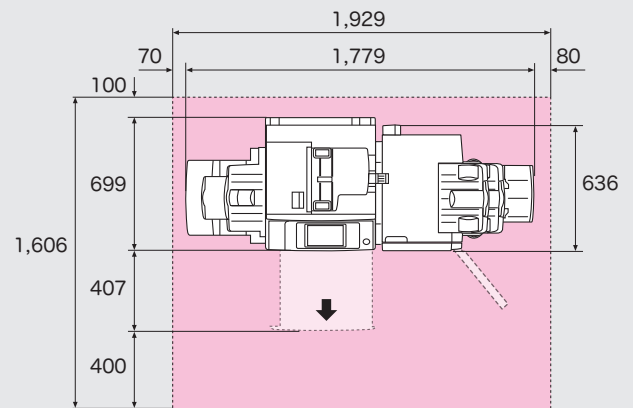

■寸法図

ApeosPort-V 4070 / 3070

DocuCentre-V 4070 / 3070

単位: mm

●本体

●本体+サイドトレイ +フィニッシャー A1

●本体+サイドトレイ +フィニッシャー B1+中とじユニット

●本体+サイドトレイ +中とじフィニッシャー C3 / フィニッシャー C3

*1: 中とじフィニッシャー C3 *2: フィニッシャー C3

●本体+サイドトレイ+ウイングテーブル +中とじフィニッシャー C3 / フィニッシャー C3 +紙折りユニット CD1 +大容量給紙トレイ (1 段)

*1: 中とじフィニッシャー C3 *2: フィニッシャー C3

■設置面積図

ApeosPort-V 4070 / 3070

DocuCentre-V 4070 / 3070

単位: mm

●本体

●本体+サイドトレイ
+フィニッシャー A1

●本体+サイドトレイ
+フィニッシャー B1+中とじユニット

●本体+サイドトレイ
+中とじフィニッシャー C3

●本体+サイドトレイ+ウイングテーブル
+中とじフィニッシャー C3+紙折りユニット CD1
+大容量給紙トレイ (1段)