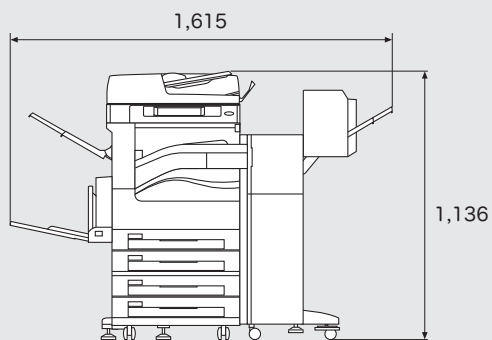

■寸法図

ApeosPort-V 4070 / 3070

DocuCentre-V 4070 / 3070

単位: mm

●本体

●本体+サイドトレイ +フィニッシャー A1

●本体+サイドトレイ +フィニッシャー B1+中とじユニット

●本体+サイドトレイ +中とじフィニッシャー C3 / フィニッシャー C3

*1: 中とじフィニッシャー C3 *2: フィニッシャー C3

●本体+サイドトレイ+ウイングテーブル +中とじフィニッシャー C3 / フィニッシャー C3 +紙折りユニット CD1 +大容量給紙トレイ (1 段)

*1: 中とじフィニッシャー C3 *2: フィニッシャー C3

■設置面積図

ApeosPort-V 4070 / 3070

DocuCentre-V 4070 / 3070

単位: mm

●本体

●本体+サイドトレイ
+フィニッシャー A1

●本体+サイドトレイ
+フィニッシャー B1+中とじユニット

●本体+サイドトレイ
+中とじフィニッシャー C3

●本体+サイドトレイ+ウイングテーブル
+中とじフィニッシャー C3+紙折りユニット CD1
+大容量給紙トレイ (1段)