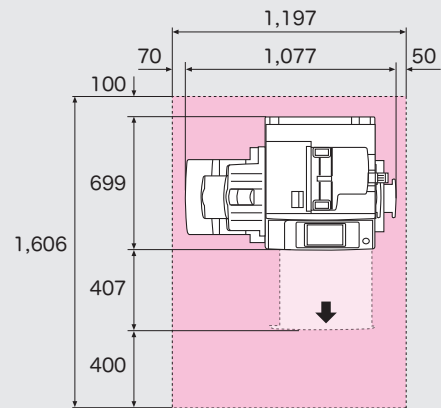

■寸法図

ApeosPort-V 4070 / 3070

DocuCentre-V 4070 / 3070

単位: mm

●本体

●本体+サイドトレイ +フィニッシャー A1

●本体+サイドトレイ +フィニッシャー B1+中とじユニット

●本体+サイドトレイ +中とじフィニッシャー C3 / フィニッシャー C3

*1: 中とじフィニッシャー C3 *2: フィニッシャー C3

●本体+サイドトレイ+ウイングテーブル +中とじフィニッシャー C3 / フィニッシャー C3 +紙折りユニット CD1 +大容量給紙トレイ (1 段)

*1: 中とじフィニッシャー C3 *2: フィニッシャー C3

■設置面積図

ApeosPort-V 4070 / 3070

DocuCentre-V 4070 / 3070

単位: mm

●本体

●本体+サイドトレイ
+フィニッシャー A1

●本体+サイドトレイ
+フィニッシャー B1+中とじユニット

●本体+サイドトレイ
+中とじフィニッシャー C3

●本体+サイドトレイ+ウイングテーブル
+中とじフィニッシャー C3+紙折りユニット CD1
+大容量給紙トレイ (1段)