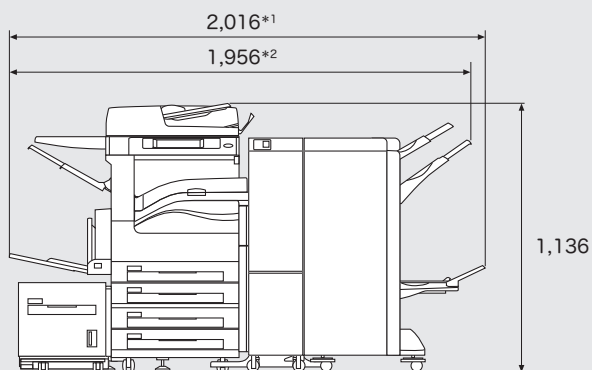

■寸法図

ApeosPort-V 4070 / 3070

DocuCentre-V 4070 / 3070

単位: mm

●本体

●本体+サイドトレイ +フィニッシャー A1

●本体+サイドトレイ +フィニッシャー B1+中とじユニット

●本体+サイドトレイ +中とじフィニッシャー C3 / フィニッシャー C3

*1: 中とじフィニッシャー C3 *2: フィニッシャー C3

●本体+サイドトレイ+ウイングテーブル +中とじフィニッシャー C3 / フィニッシャー C3 +紙折りユニット CD1 +大容量給紙トレイ (1 段)

*1: 中とじフィニッシャー C3 *2: フィニッシャー C3

■設置面積図

ApeosPort-V 4070 / 3070

DocuCentre-V 4070 / 3070

単位: mm

●本体