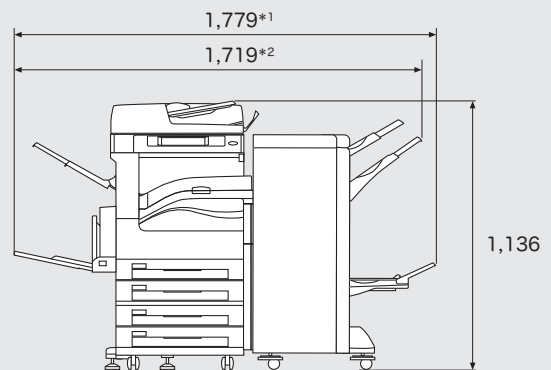

■寸法図

ApeosPort-V 4070 / 3070

DocuCentre-V 4070 / 3070

単位: mm

●本体

●本体+サイドトレイ +フィニッシャー A1

●本体+サイドトレイ +フィニッシャー B1+中とじユニット

●本体+サイドトレイ +中とじフィニッシャー C3 / フィニッシャー C3

*1: 中とじフィニッシャー C3 *2: フィニッシャー C3

●本体+サイドトレイ+ウイングテーブル +中とじフィニッシャー C3 / フィニッシャー C3 +紙折りユニット CD1 +大容量給紙トレイ (1 段)

*1: 中とじフィニッシャー C3 *2: フィニッシャー C3

■設置面積図

ApeosPort-V 4070 / 3070

DocuCentre-V 4070 / 3070

単位: mm

●本体