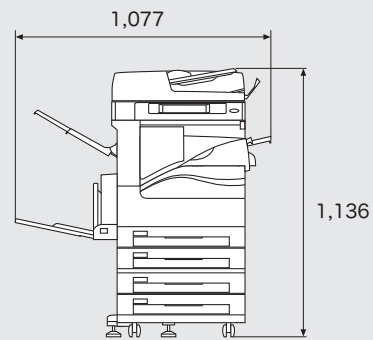

■寸法図

ApeosPort-V 4070 / 3070

DocuCentre-V 4070 / 3070

単位: mm

●本体

●本体+サイドトレイ +フィニッシャー A1

●本体+サイドトレイ +フィニッシャー B1+中とじユニット

●本体+サイドトレイ +中とじフィニッシャー C3 / フィニッシャー C3

*1: 中とじフィニッシャー C3 *2: フィニッシャー C3

●本体+サイドトレイ+ウイングテーブル +中とじフィニッシャー C3 / フィニッシャー C3 +紙折りユニット CD1 +大容量給紙トレイ (1 段)

*1: 中とじフィニッシャー C3 *2: フィニッシャー C3

■設置面積図

ApeosPort-V 4070 / 3070

DocuCentre-V 4070 / 3070

単位: mm

●本体

●本体+サイドトレイ
+フィニッシャー A1

●本体+サイドトレイ
+フィニッシャー B1+中とじユニット

●本体+サイドトレイ
+中とじフィニッシャー C3

●本体+サイドトレイ+ウイングテーブル
+中とじフィニッシャー C3+紙折りユニット CD1
+大容量給紙トレイ (1段)