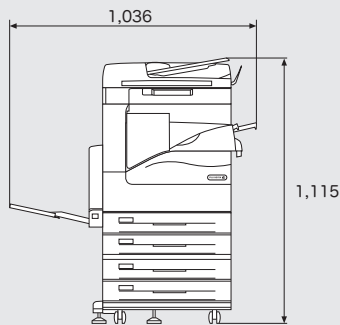

# ■寸法図 / 設置面積図

DocuCentre-IV 3060 / 2060

単位: mm

●本体 (F/PF モデル)

●本体 (DC モデル)

●本体 (F/PF モデル)  
+フィニッシャー A1

●本体 (F/PF モデル)  
+フィニッシャー B1 +中とじユニット

●本体 (F/PF モデル)

●本体 (DC モデル)

●本体 (F/PF モデル)  
+フィニッシャー A1

●本体 (F/PF モデル)  
+フィニッシャー B1 +中とじユニット