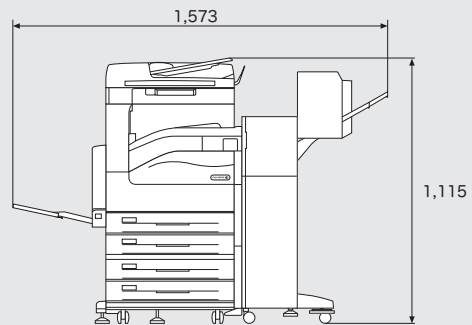

# ■寸法図 / 設置面積図

DocuCentre-IV 3060 / 2060

単位: mm

●本体 (F/PF モデル)

●本体 (DC モデル)

●本体 (F/PF モデル)  
+フィニッシャー A1

●本体 (F/PF モデル)  
+フィニッシャー B1 +中とじユニット

●本体 (F/PF モデル)

●本体 (DC モデル)

●本体 (F/PF モデル)  
+フィニッシャー A1

●本体 (F/PF モデル)  
+フィニッシャー B1 +中とじユニット