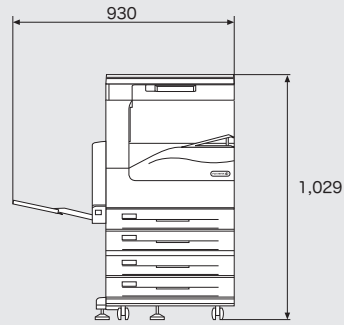

# ■寸法図 / 設置面積図

DocuCentre-IV 3060 / 2060

単位: mm

●本体 (F/PF モデル)

●本体 (DC モデル)

●本体 (F/PF モデル)  
+フィニッシャー A1

●本体 (F/PF モデル)  
+フィニッシャー B1 +中とじユニット

●本体 (F/PF モデル)

●本体 (DC モデル)

●本体 (F/PF モデル)  
+フィニッシャー A1

●本体 (F/PF モデル)  
+フィニッシャー B1 +中とじユニット