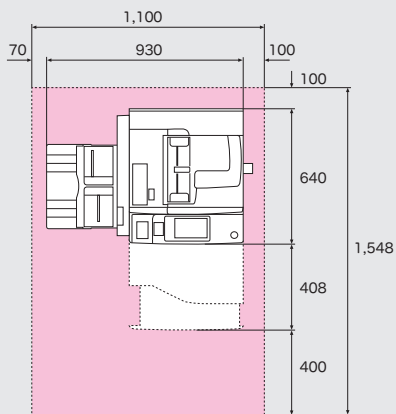

# ■寸法図 / 設置面積図

DocuCentre-IV 3060 / 2060

単位: mm

●本体 (F/PF モデル)

●本体 (DC モデル)

●本体 (F/PF モデル)  
+フィニッシャー A1

●本体 (F/PF モデル)  
+フィニッシャー B1 +中とじユニット

●本体 (F/PF モデル)

●本体 (DC モデル)

●本体 (F/PF モデル)  
+フィニッシャー A1

●本体 (F/PF モデル)  
+フィニッシャー B1 +中とじユニット