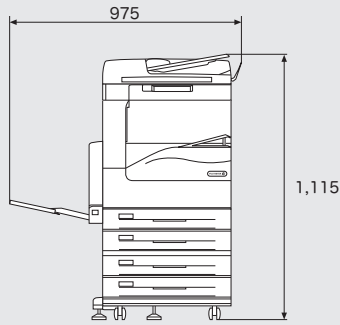

# ■寸法図 / 設置面積図

DocuCentre-IV 3060 / 2060

単位: mm

●本体 (F/PF モデル)

●本体 (DC モデル)

●本体 (F/PF モデル)  
+フィニッシャー A1

●本体 (F/PF モデル)  
+フィニッシャー B1 +中とじユニット

●本体 (F/PF モデル)

●本体 (DC モデル)

●本体 (F/PF モデル)  
+フィニッシャー A1

●本体 (F/PF モデル)  
+フィニッシャー B1 +中とじユニット