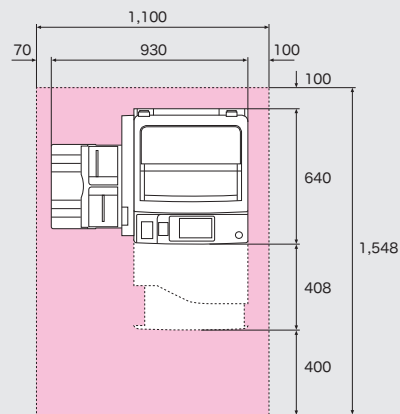

# ■寸法図 / 設置面積図

DocuCentre-IV 3060 / 2060

単位: mm

●本体 (F/PF モデル)

●本体 (DC モデル)

●本体 (F/PF モデル)  
+フィニッシャー A1

●本体 (F/PF モデル)  
+フィニッシャー B1 +中とじユニット

●本体 (F/PF モデル)

●本体 (DC モデル)

●本体 (F/PF モデル)  
+フィニッシャー A1

●本体 (F/PF モデル)  
+フィニッシャー B1 +中とじユニット