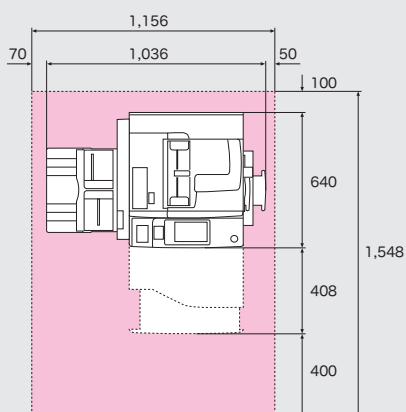

# ■寸法図 / 設置面積図

DocuCentre-IV 3060 / 2060

単位: mm

●本体 (F/PF モデル)

●本体 (DC モデル)

●本体 (F/PF モデル)  
+フィニッシャー A1

●本体 (F/PF モデル)  
+フィニッシャー B1 +中とじユニット

●本体 (F/PF モデル)

●本体 (DC モデル)

●本体 (F/PF モデル)  
+フィニッシャー A1

●本体 (F/PF モデル)  
+フィニッシャー B1 +中とじユニット