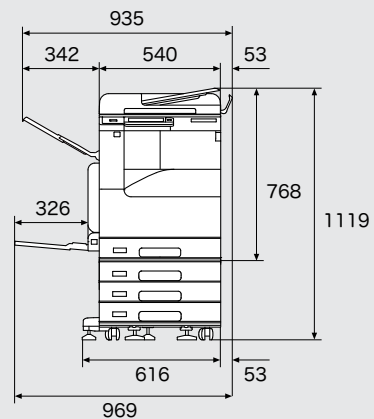

寸法図・設置面積図

ApeosPort 1860

■寸法図

単位：mm

●Model-DC
+サイドトレイ

●Model-DC+1トレイモジュール
+キャスター+サイドトレイ

●Model-DC
+キャビネット付き1トレイモジュール+サイドトレイ

●Model-DC
+3トレイモジュール+サイドトレイ

●Model-F/PF
+サイドトレイ

●Model-F/PF
+1トレイモジュール+キャスター+サイドトレイ

●Model-F/PF
+キャビネット付き1トレイモジュール+サイドトレイ

●Model-F/PF
+3トレイモジュール+サイドトレイ

寸法図・設置面積図

ApeosPort 1860

■設置面積図

単位：mm

●Model-DC
+サイドトレイ

●Model-F/PF
+サイドトレイ

*1：紙詰まり時にサイドトレイのカバーを開いた場合は1129と959mm。
*2：社名バッジの突起部分を含みません。