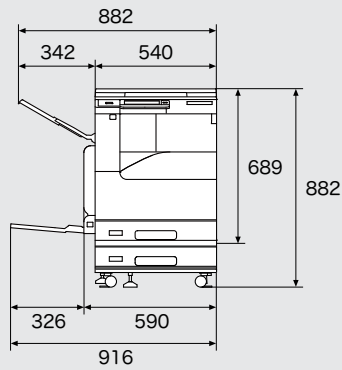

寸法図・設置面積図

ApeosPort 1860

■寸法図

単位：mm

●Model-DC
+サイドトレイ

●Model-DC+1トレイモジュール
+キャスター+サイドトレイ

●Model-DC
+キャビネット付き1トレイモジュール+サイドトレイ

●Model-DC
+3トレイモジュール+サイドトレイ

●Model-F/PF
+サイドトレイ

●Model-F/PF
+1トレイモジュール+キャスター+サイドトレイ

●Model-F/PF
+キャビネット付き1トレイモジュール+サイドトレイ

●Model-F/PF
+3トレイモジュール+サイドトレイ

寸法図・設置面積図

ApeosPort 1860

■設置面積図

単位：mm

●Model-DC
+サイドトレイ

●Model-F/PF
+サイドトレイ

*1：紙詰まり時にサイドトレイのカバーを開いた場合は1129と959mm。
*2：社名バッジの突起部分を含みません。