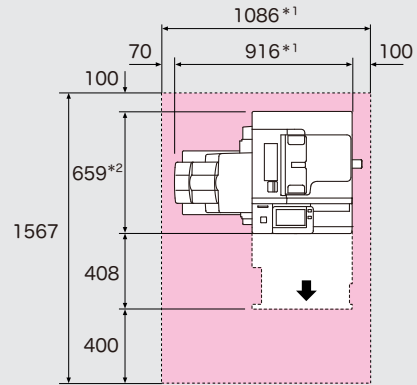

寸法図・設置面積図

ApeosPort 1860

■寸法図

単位：mm

●Model-DC
+サイドトレイ

●Model-DC+1トレイモジュール
+キャスター+サイドトレイ

●Model-DC
+キャビネット付き1トレイモジュール+サイドトレイ

●Model-DC
+3トレイモジュール+サイドトレイ

●Model-F/PF
+サイドトレイ

●Model-F/PF
+1トレイモジュール+キャスター+サイドトレイ

●Model-F/PF
+キャビネット付き1トレイモジュール+サイドトレイ

●Model-F/PF
+3トレイモジュール+サイドトレイ

寸法図・設置面積図

ApeosPort 1860

■設置面積図

単位：mm

●Model-DC
+サイドトレイ

●Model-F/PF
+サイドトレイ

*1：紙詰まり時にサイドトレイのカバーを開いた場合は1129と959mm。
*2：社名バッジの突起部分を含みません。