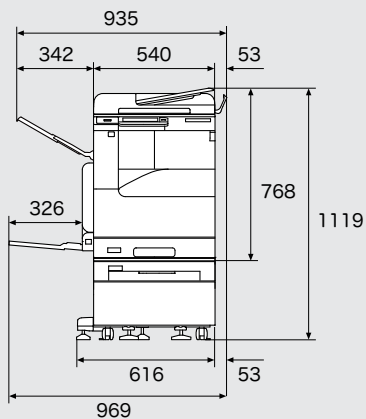

寸法図・設置面積図

ApeosPort 1860

■寸法図

単位：mm

●Model-DC
+サイドトレイ

●Model-DC+1トレイモジュール
+キャスター+サイドトレイ

●Model-DC
+キャビネット付き1トレイモジュール+サイドトレイ

●Model-DC
+3トレイモジュール+サイドトレイ

●Model-F/PF
+サイドトレイ

●Model-F/PF
+1トレイモジュール+キャスター+サイドトレイ

●Model-F/PF
+キャビネット付き1トレイモジュール+サイドトレイ

●Model-F/PF
+3トレイモジュール+サイドトレイ

寸法図・設置面積図

ApeosPort 1860

■設置面積図

単位：mm

●Model-DC
+サイドトレイ

●Model-F/PF
+サイドトレイ

*1：紙詰まり時にサイドトレイのカバーを開いた場合は1129と959mm。
*2：社名バッジの突起部分を含みません。