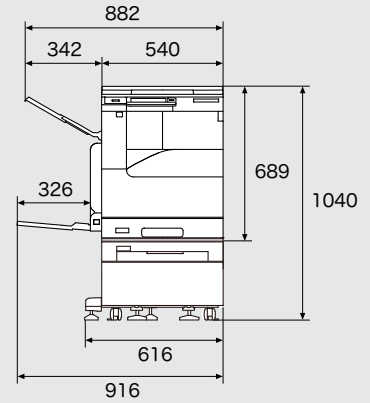

寸法図・設置面積図

ApeosPort 1860

■寸法図

単位：mm

●Model-DC
+サイドトレイ

●Model-DC+1トレイモジュール
+キャスター+サイドトレイ

●Model-DC
+キャビネット付き1トレイモジュール+サイドトレイ

●Model-DC
+3トレイモジュール+サイドトレイ

●Model-F/PF
+サイドトレイ

●Model-F/PF
+1トレイモジュール+キャスター+サイドトレイ

●Model-F/PF
+キャビネット付き1トレイモジュール+サイドトレイ

●Model-F/PF
+3トレイモジュール+サイドトレイ

寸法図・設置面積図

ApeosPort 1860

■設置面積図

単位：mm

●Model-DC
+サイドトレイ

●Model-F/PF
+サイドトレイ

*1：紙詰まり時にサイドトレイのカバーを開いた場合は1129と959mm。
*2：社名バッジの突起部分を含みません。