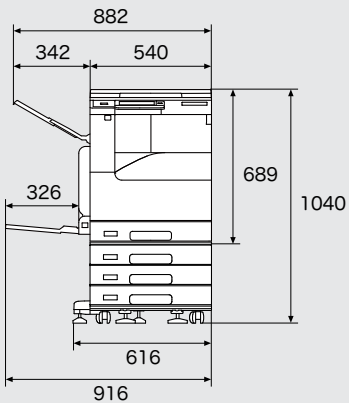

寸法図・設置面積図

ApeosPort 1860

■寸法図

単位：mm

●Model-DC
+サイドトレイ

●Model-DC+1トレイモジュール
+キャスター+サイドトレイ

●Model-DC
+キャビネット付き1トレイモジュール+サイドトレイ

●Model-DC
+3トレイモジュール+サイドトレイ

●Model-F/PF
+サイドトレイ

●Model-F/PF
+1トレイモジュール+キャスター+サイドトレイ

●Model-F/PF
+キャビネット付き1トレイモジュール+サイドトレイ

●Model-F/PF
+3トレイモジュール+サイドトレイ

寸法図・設置面積図

ApeosPort 1860

■設置面積図

単位：mm

●Model-DC
+サイドトレイ

●Model-F/PF
+サイドトレイ

*1：紙詰まり時にサイドトレイのカバーを開いた場合は1129と959mm。
*2：社名バッジの突起部分を含みません。