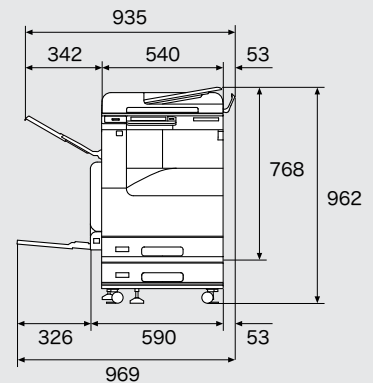

寸法図・設置面積図

ApeosPort 1860

■寸法図

単位：mm

●Model-DC
+サイドトレイ

●Model-DC+1トレイモジュール
+キャスター+サイドトレイ

●Model-DC
+キャビネット付き1トレイモジュール+サイドトレイ

●Model-DC
+3トレイモジュール+サイドトレイ

●Model-F/PF
+サイドトレイ

●Model-F/PF
+1トレイモジュール+キャスター+サイドトレイ

●Model-F/PF
+キャビネット付き1トレイモジュール+サイドトレイ

●Model-F/PF
+3トレイモジュール+サイドトレイ

寸法図・設置面積図

ApeosPort 1860

■設置面積図

単位：mm

●Model-DC
+サイドトレイ

●Model-F/PF
+サイドトレイ

*1：紙詰まり時にサイドトレイのカバーを開いた場合は1129と959mm。
*2：社名バッジの突起部分を含みません。