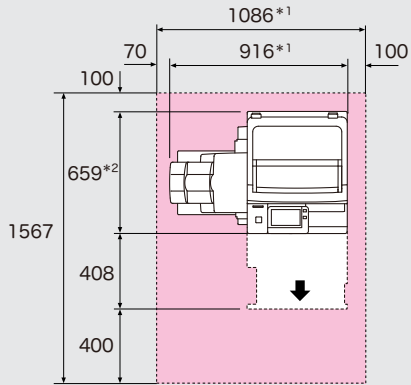

寸法図・設置面積図

ApeosPort 1860

■寸法図

単位：mm

●Model-DC
+サイドトレイ

●Model-DC+1トレイモジュール
+キャスター+サイドトレイ

●Model-DC
+キャビネット付き1トレイモジュール+サイドトレイ

●Model-DC
+3トレイモジュール+サイドトレイ

●Model-F/PF
+サイドトレイ

●Model-F/PF
+1トレイモジュール+キャスター+サイドトレイ

●Model-F/PF
+キャビネット付き1トレイモジュール+サイドトレイ

●Model-F/PF
+3トレイモジュール+サイドトレイ

寸法図・設置面積図

ApeosPort 1860

■設置面積図

単位：mm

●Model-DC
+サイドトレイ

●Model-F/PF
+サイドトレイ

*1：紙詰まり時にサイドトレイのカバーを開いた場合は1129と959mm。
*2：社名バッジの突起部分を含みません。