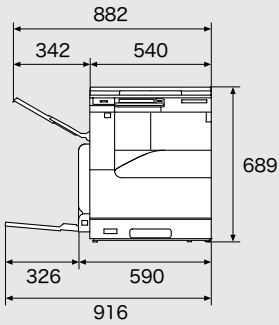

寸法図・設置面積図

ApeosPort 1860

■寸法図

単位：mm

●Model-DC
+サイドトレイ

●Model-DC+1トレイモジュール
+キャスター+サイドトレイ

●Model-DC
+キャビネット付き1トレイモジュール+サイドトレイ

●Model-DC
+3トレイモジュール+サイドトレイ

●Model-F/PF
+サイドトレイ

●Model-F/PF
+1トレイモジュール+キャスター+サイドトレイ

●Model-F/PF
+キャビネット付き1トレイモジュール+サイドトレイ

●Model-F/PF
+3トレイモジュール+サイドトレイ

寸法図・設置面積図

ApeosPort 1860

■設置面積図

単位：mm

●Model-DC
+サイドトレイ

●Model-F/PF
+サイドトレイ

*1：紙詰まり時にサイドトレイのカバーを開いた場合は1129と959mm。
*2：社名バッジの突起部分を含みません。