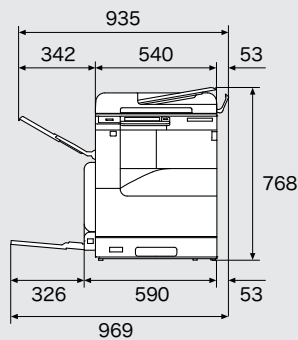

寸法図・設置面積図

ApeosPort 1860

■寸法図

単位：mm

●Model-DC
+サイドトレイ

●Model-DC+1トレイモジュール
+キャスター+サイドトレイ

●Model-DC
+キャビネット付き1トレイモジュール+サイドトレイ

●Model-DC
+3トレイモジュール+サイドトレイ

●Model-F/PF
+サイドトレイ

●Model-F/PF
+1トレイモジュール+キャスター+サイドトレイ

●Model-F/PF
+キャビネット付き1トレイモジュール+サイドトレイ

●Model-F/PF
+3トレイモジュール+サイドトレイ

寸法図・設置面積図

ApeosPort 1860

■設置面積図

単位：mm

●Model-DC
+サイドトレイ

●Model-F/PF
+サイドトレイ

*1：紙詰まり時にサイドトレイのカバーを開いた場合は1129と959mm。
*2：社名バッジの突起部分を含みません。