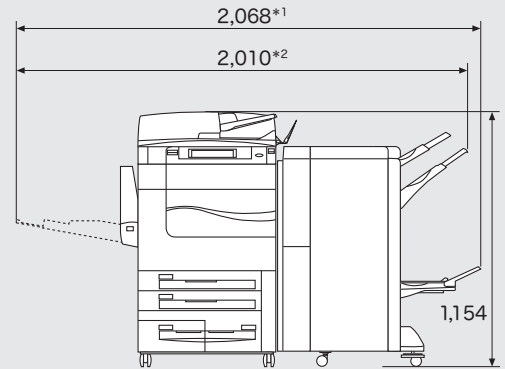

## ■寸法図

ApeosPort-V C7780 / C6680 / C5580  
DocuCentre-V C7780 / C6680 / C5580

単位: mm

●本体

●本体+大型カラー操作パネル

●本体+中とじフィニッシャー C3/ フィニッシャー C3

\*1: 中とじフィニッシャー C3 \*2: フィニッシャー C3

●本体+大容量給紙トレイ (1 段)  
+中とじフィニッシャー C3/ フィニッシャー C3

## ■設置面積図

ApeosPort-V C7780 / C6680 / C5580

DocuCentre-V C7780 / C6680 / C5580

単位: mm

●本体

●本体+大容量給紙トレイ B1-S

●本体+ 中とじフィニッシャー C3

●本体+ 中とじフィニッシャー C3 + 紙折りユニット CD1