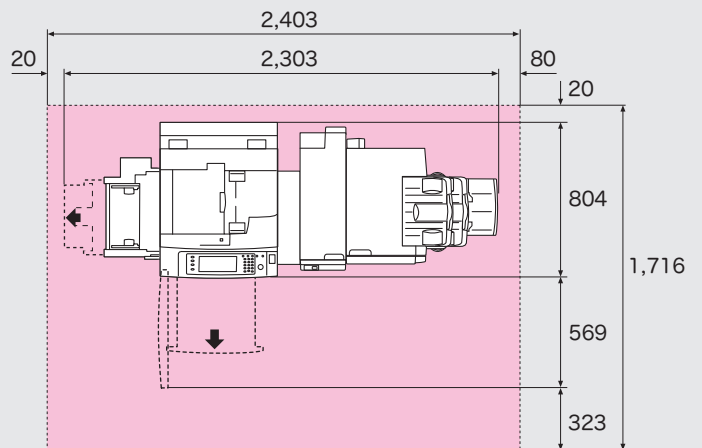

## ■設置面積図

ApeosPort-V C7780 / C6680 / C5580

DocuCentre-V C7780 / C6680 / C5580

単位: mm

●本体

●本体+大容量給紙トレイ B1-S

●本体+ 中とじフィニッシャー C3

●本体+ 中とじフィニッシャー C3 + 紙折りユニット CD1