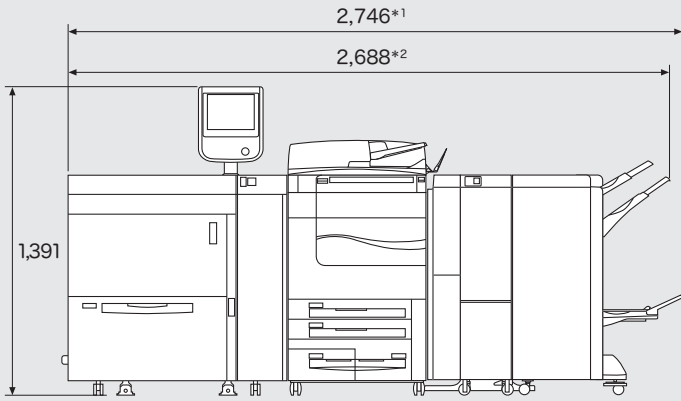

- ●本体+大型カラー操作パネル
- +大容量給紙トレイ B1-S
- +中とじフィニッシャー C3/ フィニッシャー C3
- +紙折りユニット CD1

- ●本体+大容量給紙トレイ B1-S
- +中とじフィニッシャー D2P

*1: 中とじフィニッシャー C3   *2: フィニッシャー C3