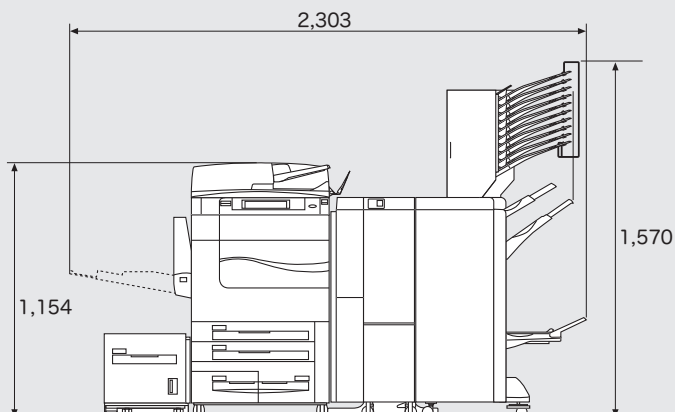

●本体+大容量給紙トレイ (1 段)
+中とじフィニッシャー C3
+紙折りユニット CD1
+10 ピン出力装置