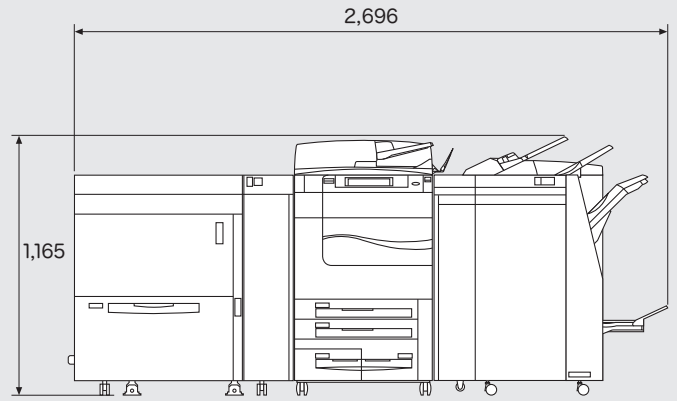

- ●本体+大型カラー操作パネル
- +大容量給紙トレイ B1-S
- +中とじフィニッシャー C3/ フィニッシャー C3
- +紙折りユニット CD1

- ●本体+大容量給紙トレイ B1-S
- +中とじフィニッシャー D2P

*1: 中とじフィニッシャー C3   *2: フィニッシャー C3