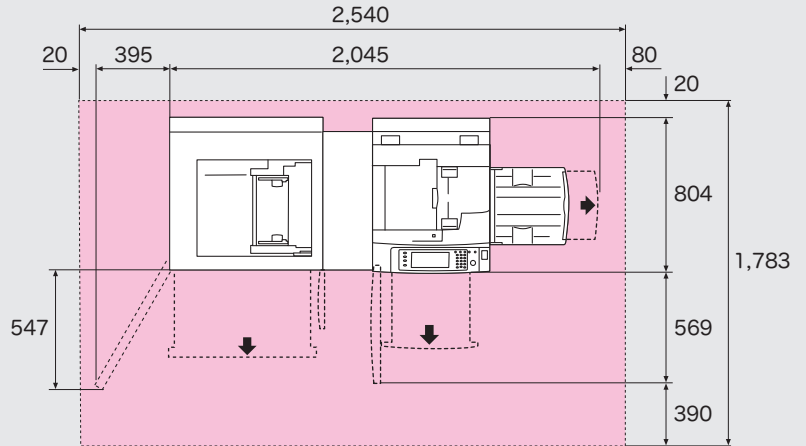

## ■寸法図

ApeosPort-V C7780 / C6680 / C5580  
DocuCentre-V C7780 / C6680 / C5580

単位: mm

●本体

●本体+大型カラー操作パネル

●本体+中とじフィニッシャー C3/ フィニッシャー C3

\*1: 中とじフィニッシャー C3 \*2: フィニッシャー C3

●本体+大容量給紙トレイ (1 段)  
+中とじフィニッシャー C3/ フィニッシャー C3

## ■設置面積図

ApeosPort-V C7780 / C6680 / C5580

DocuCentre-V C7780 / C6680 / C5580

単位: mm

●本体

●本体+大容量給紙トレイ B1-S

●本体+ 中とじフィニッシャー C3

●本体+ 中とじフィニッシャー C3 + 紙折りユニット CD1