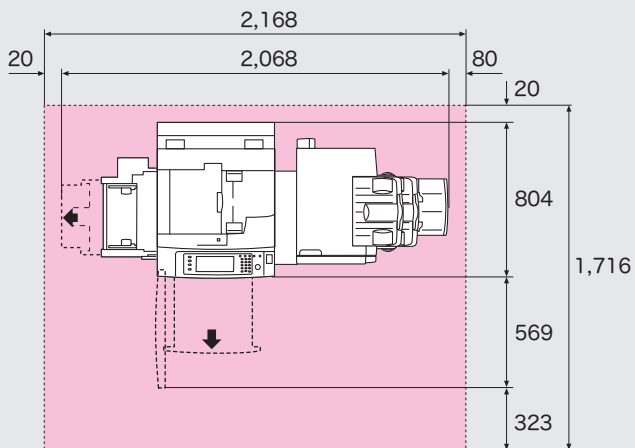

## ■寸法図

ApeosPort-V C7780 / C6680 / C5580  
DocuCentre-V C7780 / C6680 / C5580

単位: mm

●本体

●本体+大型カラー操作パネル

●本体+中とじフィニッシャー C3/ フィニッシャー C3

\*1: 中とじフィニッシャー C3 \*2: フィニッシャー C3

●本体+大容量給紙トレイ (1 段)  
+中とじフィニッシャー C3/ フィニッシャー C3

## ■設置面積図

ApeosPort-V C7780 / C6680 / C5580

DocuCentre-V C7780 / C6680 / C5580

単位: mm

●本体

●本体+大容量給紙トレイ B1-S

●本体+ 中とじフィニッシャー C3

●本体+ 中とじフィニッシャー C3 + 紙折りユニット CD1