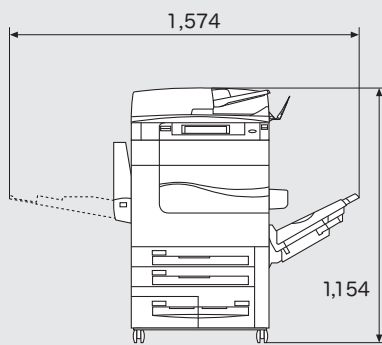

## ■寸法図

ApeosPort-V C7780 / C6680 / C5580  
DocuCentre-V C7780 / C6680 / C5580

単位: mm

●本体

●本体+大型カラー操作パネル

●本体+中とじフィニッシャー C3/ フィニッシャー C3

\*1: 中とじフィニッシャー C3 \*2: フィニッシャー C3

●本体+大容量給紙トレイ (1 段)  
+中とじフィニッシャー C3/ フィニッシャー C3

## ■設置面積図

ApeosPort-V C7780 / C6680 / C5580

DocuCentre-V C7780 / C6680 / C5580

単位: mm

●本体

●本体+大容量給紙トレイ B1-S

●本体+ 中とじフィニッシャー C3

●本体+ 中とじフィニッシャー C3 + 紙折りユニット CD1