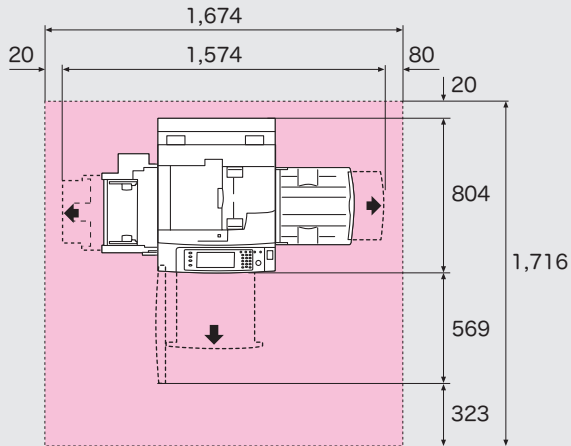

## ■寸法図

ApeosPort-V C7780 / C6680 / C5580  
DocuCentre-V C7780 / C6680 / C5580

単位: mm

●本体

●本体+大型カラー操作パネル

●本体+中とじフィニッシャー C3/ フィニッシャー C3

\*1: 中とじフィニッシャー C3 \*2: フィニッシャー C3

●本体+大容量給紙トレイ (1 段)  
+中とじフィニッシャー C3/ フィニッシャー C3

## ■設置面積図

ApeosPort-V C7780 / C6680 / C5580

DocuCentre-V C7780 / C6680 / C5580

単位: mm

●本体

●本体+大容量給紙トレイ B1-S

●本体+ 中とじフィニッシャー C3

●本体+ 中とじフィニッシャー C3 + 紙折りユニット CD1