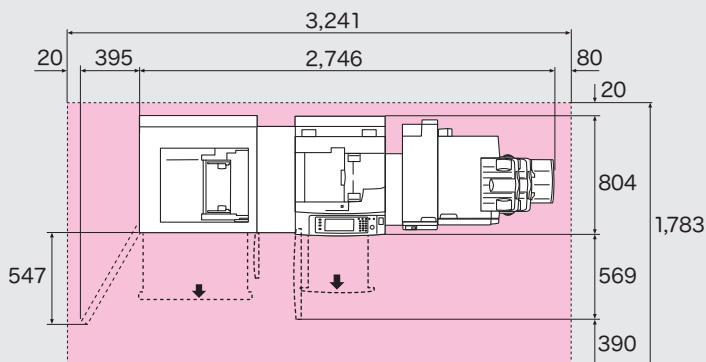

●本体+ 大容量給紙トレイ B1-S
+ 中とじフィニッシャー C3 + 紙折りユニット CD1