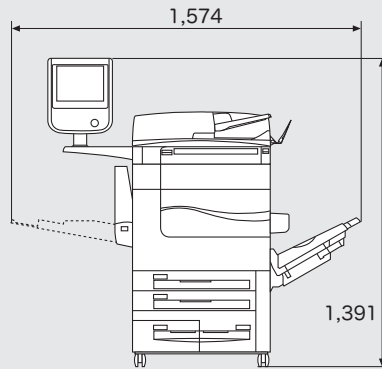

## ■寸法図

ApeosPort-V C7780 / C6680 / C5580  
DocuCentre-V C7780 / C6680 / C5580

単位: mm

●本体

●本体+大型カラー操作パネル

●本体+中とじフィニッシャー C3/ フィニッシャー C3

\*1: 中とじフィニッシャー C3 \*2: フィニッシャー C3

●本体+大容量給紙トレイ (1 段)  
+中とじフィニッシャー C3/ フィニッシャー C3

\*1: 中とじフィニッシャー C3 \*2: フィニッシャー C3

●本体+大型カラー操作パネル  
+大容量給紙トレイ (1 段)  
+中とじフィニッシャー C3/ フィニッシャー C3  
+紙折りユニット CD1

\*1: 中とじフィニッシャー C3 \*2: フィニッシャー C3

●本体+大容量給紙トレイ (1 段)  
+中とじフィニッシャー C3  
+紙折りユニット CD1  
+10 ピン出力装置

## ■設置面積図

ApeosPort-V C7780 / C6680 / C5580

DocuCentre-V C7780 / C6680 / C5580

単位: mm

●本体

●本体+大容量給紙トレイ B1-S

●本体+ 中とじフィニッシャー C3

●本体+ 中とじフィニッシャー C3 + 紙折りユニット CD1