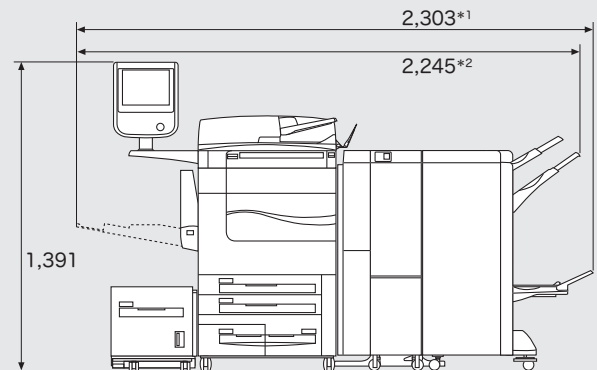

## ■寸法図

ApeosPort-V C7780 / C6680 / C5580  
DocuCentre-V C7780 / C6680 / C5580

単位: mm

●本体

●本体+大型カラー操作パネル

●本体+中とじフィニッシャー C3/ フィニッシャー C3

\*1: 中とじフィニッシャー C3 \*2: フィニッシャー C3

●本体+大容量給紙トレイ (1 段)  
+中とじフィニッシャー C3/ フィニッシャー C3

\*1: 中とじフィニッシャー C3 \*2: フィニッシャー C3

●本体+大型カラー操作パネル  
+大容量給紙トレイ (1 段)  
+中とじフィニッシャー C3/ フィニッシャー C3  
+紙折りユニット CD1

\*1: 中とじフィニッシャー C3 \*2: フィニッシャー C3

●本体+大容量給紙トレイ (1 段)  
+中とじフィニッシャー C3  
+紙折りユニット CD1  
+10 ピン出力装置

## ■設置面積図

ApeosPort-V C7780 / C6680 / C5580

DocuCentre-V C7780 / C6680 / C5580

単位: mm

●本体

●本体+大容量給紙トレイ B1-S

●本体+ 中とじフィニッシャー C3

●本体+ 中とじフィニッシャー C3 + 紙折りユニット CD1