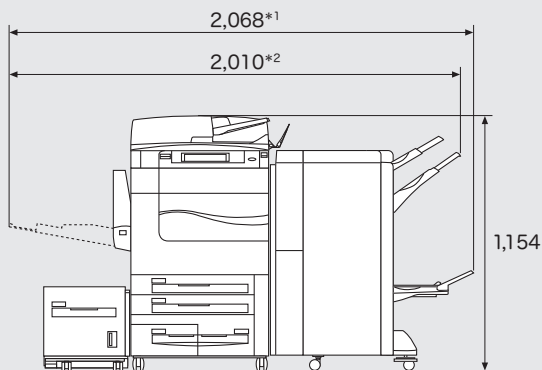

## ■寸法図

ApeosPort-V C7780 / C6680 / C5580  
DocuCentre-V C7780 / C6680 / C5580

単位: mm

●本体

●本体+大型カラー操作パネル

●本体+中とじフィニッシャー C3/ フィニッシャー C3

\*1: 中とじフィニッシャー C3 \*2: フィニッシャー C3

●本体+大容量給紙トレイ (1 段)  
+中とじフィニッシャー C3/ フィニッシャー C3

## ■設置面積図

ApeosPort-V C7780 / C6680 / C5580

DocuCentre-V C7780 / C6680 / C5580

単位: mm

●本体

●本体+大容量給紙トレイ B1-S

●本体+ 中とじフィニッシャー C3

●本体+ 中とじフィニッシャー C3 + 紙折りユニット CD1