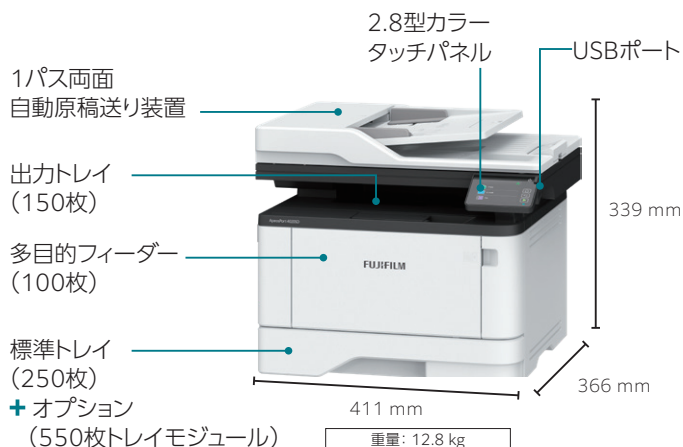

Copy

Print

Fax

Scan

コンパクトながら、モノクロ40枚/分、高速カラスキャンに対応したオールインワン A4モノクロ複合機

コンパクト&ハイパフォーマンス

- ・幅411×奥行366*1×高さ339 mm、重さ12.8 kgのコンパクト&軽量設計。デスクサイドをはじめ、カウンターや棚など、さまざまな場所でご利用いただけます。
- ・モノクロ40枚/分*2の高速プリントを実現しています。
- ・カラスキャンに対応した1パス両面自動原稿送り装置を標準装備。モノクロ92ページ/分*3、カラー40ページ/分*3の高速スキャンに対応しています。
- ・250枚給紙トレイと100枚の手差しを標準装備。さらに、オプションの550枚トレイモジュールにより、コンパクトながら、最大900枚の用紙を給紙できます。
- ・標準の給紙トレイおよびオプションのトレイモジュールからもA4からA6の定形サイズに加え、非定形サイズにも対応し、幅広い用途に応えます。
- ・無線LAN標準対応。モバイル端末からの印刷に便利なWi-Fi Direct[®]にも対応。さらにイーサネットや手軽に接続できるUSBもサポート。さまざまな環境に柔軟に対応します。

使いやすさと機能性の両立

- ・2.8型のカラー液晶タッチパネルを採用。操作メニューや設定などわかりやすく表示します。
- ・免許証や名刺、IDカードなどの表と裏を続けて読み込み、自動レイアウトできれいに1枚の用紙にコピーできる「IDカードコピー機能」に対応しています。
- ・G3モードに対応したファクスを標準装備。PCから直接送信したり、受信ファクスをあらかじめ登録された相手先に送信することもできます。
- ・モバイル端末からMopria[®]やAirPrintを利用してプリント可能です。
- ・スキャンしたデータをPC*1やサーバー*1に保存、また電子メールの添付として送信することができます。
- ・PCを利用しなくても、USBメモリーから直接、プリント/スキャン*2が可能です。
- ・コピー、ファクス、スキャンなどで、よく使う設定や宛先を、わかりやすい名前をつけて保存できる「ショートカット機能*1」に対応。呼び出すだけで、設定に手間をかけることなく、すぐに使えて便利です。

*1: あらかじめ設定が必要です。

*2: PDF / TIFF / JPEG。

ApeosPort 4020SD の主な仕様

基本機能/コピー機能

項目	内容	
形式	デスクトップ	
メモリー容量/ ストレージ容量	512 MB / -	
読み取り解像度	600×600 dpi (写真)、600×300 dpi*1 (文字、文字/写真)	
書き込み解像度	600×600 dpi	
ウォームアップ・タイム*2	110 秒(室温23℃±5℃)	
リカバリタイム (スリープ復帰時間)	4 秒(室温23℃±5℃)	
原稿サイズ	最大: A4、レター、リーガル*3	
用紙 サイズ*4	最大	A4、レター、リーガル、215.9×355.6 mm
	最小	99 x 148 mm
	画像欠け	先端 / 後端 / 左右 5 mm
用紙 坪量*4	トレイ	60 ~ 120 g/㎡
	多目的フィーダー	60 ~ 217 g/㎡
ファーストコピー・タイム*5	A4: 6.1 秒	
複写 倍率	固定倍率	25 %、50 %、100 %、125 %、150 %、200 %、400 %
	任意倍率	25 ~ 400 % (1%きざみ)
連続複写速度*6	A4: 39 枚/分	
給紙 方式/ 給紙 容量*7	標準	標準: 250 枚、多目的フィーダー: 100 枚
	オプション	550 枚
連続複写枚数	最大	900 枚 [標準+550枚トレイモジュール]
		9,999 枚
出力トレイ容量*7	150 枚	
電源	AC 100 V±10%、15A 50/60 Hz 共用	
エネルギー消費効率*8	86 kWh/年、区分: 複合機c	
大きさ	幅411×奥行366*9×高さ339 mm	
質量	標準 12.8 kg*10	
機械占有寸法	幅411×奥行603 mm*11	