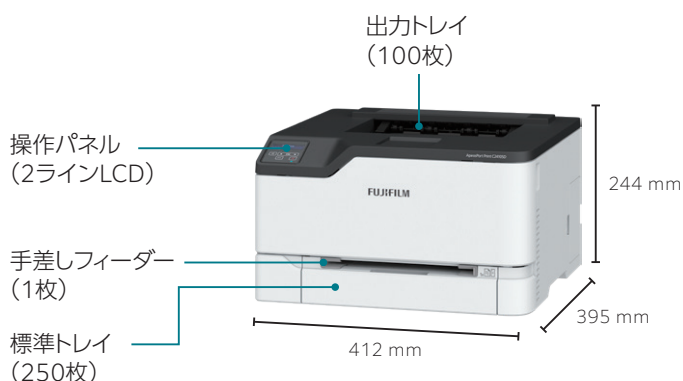

Print

コンパクト&軽量、無線LAN標準対応。 デスクサイドで手軽に使えるA4カラープリンター

コンパクト&ハイパフォーマンス

- 幅412×奥行395×高さ244 mm、重さ16.1 kgのコンパクト&軽量設計。デスクサイドをはじめ、カウンターや棚など、さまざまな場所でご利用いただけます。
- カラー、モノクロともに24枚/分*、ファーストプリント時間は10.9秒の高速プリントを実現しています。
- 標準の250枚の給紙トレイは、A4からA6の定形サイズに加え、非定形サイズにも対応し、幅広い用途に応えます。
- 無線LANに標準対応。モバイル端末からの印刷に便利なWi-Fi Direct[®]にも対応。さらに高速なギガビットイーサネットや手軽に接続できるUSBもサポートし、さまざまな環境に柔軟に対応します。

*: 廃トナーボトルを除く。

環境にも配慮

- 自動両面印刷機能に標準対応。「ページ集約」機能と組み合わせて使用することで、さらに用紙を節約することができます。
- 用紙やトナーを節約するためのエコモードで、あらかじめ環境にやさしい設定にしておくことができます。

重量: 16.1 kg

ApeosPort Print C2410SDの主な仕様

基本機能

項目	内容	
形式	デスクトップ	
プリント方式	レーザー方式	
ウォームアップ時間*1	107 秒(室温23℃±5℃)	
連続プリント速度*2	片面印刷時	A4:モノクロ 24 枚/分、カラー 24 枚/分
	両面印刷時	A4:モノクロ 13 ページ/分、カラー 13 ページ/分
ファーストプリント時間*3	A4:モノクロ 10.9 秒、カラー 10.9 秒	
解像度	4800 CQ(2,400相当×600 dpi)、600 × 600 dpi	
用紙サイズ*4	標準トレイ	A4、レター、リーガル、B5、A5、A6、はがき(100×148 mm)、ユーザー定義用紙(幅98.4 ~ 215.9×長さ 148 ~ 355.6 mm)
	手差しフィーダー	A4、レター、リーガル、B5、A5、A6、はがき(100×148 mm)、ユーザー定義用紙(幅98.4 ~ 215.9×長さ 148 ~ 355.6 mm)
	オプション	-
	両面印刷	A4、レター、リーガル、ユーザー定義用紙(幅210 ~ 215.9 × 長さ 279 mm ~ 355.6 mm)
	像欠け	先端 / 後端 / 左右 4.2 mm
用紙坪量	標準トレイ	60 ~ 162 g/m ²
	手差しフィーダー	60 ~ 200 g/m ²
	オプション	-
	両面印刷	60 ~ 105 g/m ²
給紙容量*5	標準	標準: 250 枚、手差しフィーダー: 1 枚
	オプション	-
最大	251 枚(標準)	
出力トレイ容量*5	100 枚	
両面機能	標準	
メモリー容量 / ストレージ容量	512 MB / -	
搭載フォント	欧文93書体(PCL)、欧文93書体(ポストスクリプト互換)	
ページ言語 / エミュレーション	PCL®6 & PCL®5 Emulation、ポストスクリプト互換	
対応OS*6	標準ドライバー	Windows 11(64ビット)、Windows 10(32ビット / 64ビット)、Windows Server 2019(64ビット)、Windows Server 2016(64ビット)、Windows Server 2012R2(64ビット)、Windows Server 2012(64ビット)
	Air Print	Mac OS 12 / 11 / 10.15 / 10.14
インターフェイス	Ethernet 1000BASE-T / 100BASE-TX / 10BASE-T、USB2.0、IEEE 802.11b / g / n	
電源	AC100 V±10 %、15 A、50/60 Hz共用	
騒音(本体のみ)	稼働時:53 dB(A)	
エネルギー消費効率*7	41 kWh/年、区分:プリンター A	
外形寸法	幅412×奥行395×高さ244 mm	
質量	16.1 kg*8	
使用環境	温度:10 ~ 32℃、湿度:8 ~ 80%(結露による障害は除く)*9	